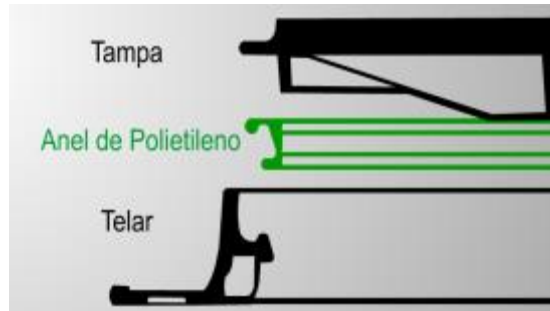

PRESENTACIÓN DE BROCAL DE HIERRO DÚCTIL DN400 ANTIRROBO

Articulación por rótula única

Sistema Antirrobo

Barra Elástica

Sistema Antiapertura

Sistema Antirruído

Personalización

- ➔ La articulación reduce en 50% el esfuerzo de levantamiento de la tapa;
- ➔ Asegura la estabilidad vertical y guía la tapa con precisión;
- ➔ Abertura en 110° y bloqueo a los 90°, impidiendo su cierre accidental;
- ➔ El Sistema de rótula única elimina el contacto de la articulación con el telar, cuando es accionado por el tráfico, permitiendo una vida útil más larga.

- ➔ Proporciona estabilidad de bajo del tráfico;
- ➔ Evita el movimiento de la tapa en el telar;
- ➔ Cierre sin necesidad de accesorios adicionales, siendo realizado por la simple presión del pie.

- ➔ Sistema antirruído a través de anillo en elastómero;
- ➔ Elimina el contacto metal / metal.

KORUPAM

Pasaje libre de 600 mm

KORUPAM

- ➔ **Las norma ABNT NBR 10160 (EN 124)** – “La cuota de pasaje que define el diámetro nominal de las tapas destinadas a permitir el acceso a las operaciones de mantenimiento debe cumplir los requisitos de seguridad del lugar de instalación. Se considera generalmente que debe ser de al menos **600 mm** ”.