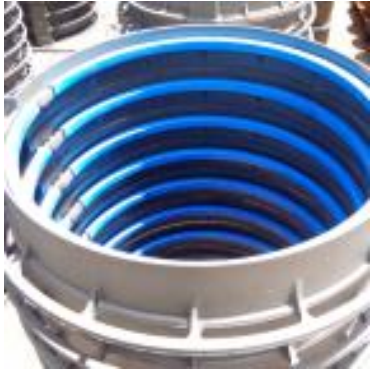

PRESENTACIÓN DE BROCAL DE HIERRO DÚCTIL DN400 ANTIRROBO

Articulación por rótula única

Sistema Antirrobo

Barra Elástica

Sistema Antiapertura

Sistema Antirruído

Personalización

- ➔ La articulación reduce en 50% el esfuerzo de levantamiento de la tapa;
- ➔ Asegura la estabilidad vertical y guía la tapa con precisión;
- ➔ Abertura en 110° y bloqueo a los 90°, impidiendo su cierre accidental;
- ➔ El Sistema de rótula única elimina el contacto de la articulación con el telar, cuando es accionado por el tráfico, permitiendo una vida útil más larga.

- ➔ Proporciona estabilidad de bajo del tráfico;
- ➔ Evita el movimiento de la tapa en el telar;
- ➔ Cierre sin necesidad de accesorios adicionales, siendo realizado por la simple presión del pie.

- ➔ Sistema antirruído a través de anillo en elastómero;
- ➔ Elimina el contacto metal / metal.

KORUPAM

Pasaje libre de 600 mm

KORUPAM

- ➔ **Las norma ABNT NBR 10160 (EN 124)** – “La cuota de pasaje que define el diámetro nominal de las tapas destinadas a permitir el acceso a las operaciones de mantenimiento debe cumplir los requisitos de seguridad del lugar de instalación. Se considera generalmente que debe ser de al menos **600 mm** ”.