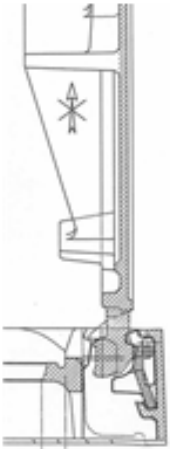

PRESENTACIÓN DE BROCAL DE HIERRO DÚCTIL DN400 ANTIRROBO

Articulación por rótula única

Sistema Antirrobo

Barra Elástica

Sistema Antiapertura

Sistema Antirruído

Personalización

- ➔ La articulación reduce en 50% el esfuerzo de levantamiento de la tapa;
- ➔ Asegura la estabilidad vertical y guía la tapa con precisión;
- ➔ Abertura en 110° y bloqueo a los 90°, impidiendo su cierre accidental;
- ➔ El Sistema de rótula única elimina el contacto de la articulación con el telar, cuando es accionado por el tráfico, permitiendo una vida útil más larga.

- ➔ Proporciona estabilidad de bajo del tráfico;
- ➔ Evita el movimiento de la tapa en el telar;
- ➔ Cierre sin necesidad de accesorios adicionales, siendo realizado por la simple presión del pie.

- ➔ Sistema antirruído a través de anillo en elastómero;
- ➔ Elimina el contacto metal / metal.

KORUPAM

Pasaje libre de 600 mm

KORUPAM

- ➔ **Las norma ABNT NBR 10160 (EN 124)** – “La cuota de pasaje que define el diámetro nominal de las tapas destinadas a permitir el acceso a las operaciones de mantenimiento debe cumplir los requisitos de seguridad del lugar de instalación. Se considera generalmente que debe ser de al menos **600 mm** ”.

- ➔ **Las norma ABNT NBR 10160 (EN 124)** – “El alto del telar de tapas y rejillas de clases D400 a F900 debe ser de al menos 100 mm”.

- ➔ Sistema antirrobo de la tapa: Llave en hierro fundido dúctil insertada entre el telar y la tapa, antes del montaje, evitando la retirada de la tapa después de la instalación.;