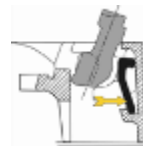

PRESENTACIÓN DE BROCAL DE HIERRO DÚCTIL DN400 ANTIRROBO

Articulación por rótula única

Sistema Antirrobo

Barra Elástica

Sistema Antiapertura

Sistema Antirruído

Personalización

- ➔ La articulación reduce en 50% el esfuerzo de levantamiento de la tapa;
- ➔ Asegura la estabilidad vertical y guía la tapa con precisión;
- ➔ Abertura en 110° y bloqueo a los 90°, impidiendo su cierre accidental;
- ➔ El Sistema de rótula única elimina el contacto de la articulación con el telar, cuando es accionado por el tráfico, permitiendo una vida útil más larga.

- ➔ Proporciona estabilidad de bajo del tráfico;
- ➔ Evita el movimiento de la tapa en el telar;
- ➔ Cierre sin necesidad de accesorios adicionales, siendo realizado por la simple presión del pie.

- ➔ Sistema antirruído a través de anillo en elastómero;
- ➔ Elimina el contacto metal / metal.

KORUPAM

Pasaje libre de 600 mm

KORUPAM

- ➔ **Las norma ABNT NBR 10160 (EN 124)** – “La cuota de pasaje que define el diámetro nominal de las tapas destinadas a permitir el acceso a las operaciones de mantenimiento debe cumplir los requisitos de seguridad del lugar de instalación. Se considera generalmente que debe ser de al menos **600 mm** ”.

- ➔ **Las norma ABNT NBR 10160 (EN 124)** – “El alto del telar de tapas y rejillas de clases D400 a F900 debe ser de al menos 100 mm”.

- ➔ Sistema antirrobo de la tapa: Llave en hierro fundido dúctil insertada entre el telar y la tapa, antes del montaje, evitando la retirada de la tapa después de la instalación.;