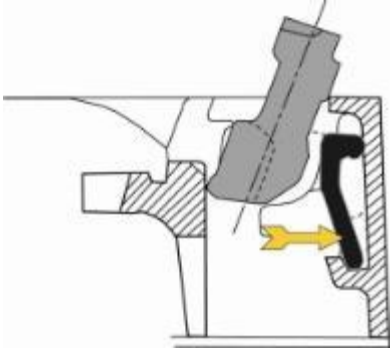

PRESENTACIÓN DE BROCAL DE HIERRO DÚCTIL DN400 ANTIRROBO

Articulación por rótula única

Sistema Antirrobo

Barra Elástica

Sistema Antiapertura

Sistema Antirruído

Personalización

- ➔ La articulación reduce en 50% el esfuerzo de levantamiento de la tapa;
- ➔ Asegura la estabilidad vertical y guía la tapa con precisión;
- ➔ Abertura en 110° y bloqueo a los 90°, impidiendo su cierre accidental;
- ➔ El Sistema de rótula única elimina el contacto de la articulación con el telar, cuando es accionado por el tráfico, permitiendo una vida útil más larga.

- ➔ Proporciona estabilidad de bajo del tráfico;
- ➔ Evita el movimiento de la tapa en el telar;
- ➔ Cierre sin necesidad de accesorios adicionales, siendo realizado por la simple presión del pie.

- ➔ Sistema antirruído a través de anillo en elastómero;
- ➔ Elimina el contacto metal / metal.

KORUPAM

Pasaje libre de 600 mm

KORUPAM

- ➔ **Las norma ABNT NBR 10160 (EN 124)** – “La cuota de pasaje que define el diámetro nominal de las tapas destinadas a permitir el acceso a las operaciones de mantenimiento debe cumplir los requisitos de seguridad del lugar de instalación. Se considera generalmente que debe ser de al menos **600 mm** ”.

- ➔ **Las norma ABNT NBR 10160 (EN 124)** – “El alto del telar de tapas y rejillas de clases D400 a F900 debe ser de al menos 100 mm”.

- ➔ Sistema antirrobo de la tapa: Llave en hierro fundido dúctil insertada entre el telar y la tapa, antes del montaje, evitando la retirada de la tapa después de la instalación.;