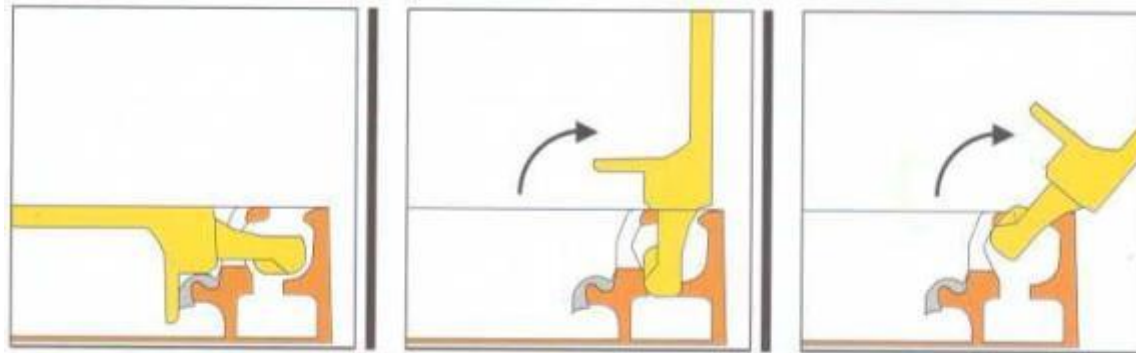

PRESENTACIÓN DE BROCAL DE HIERRO DÚCTIL DN400 ANTIRROBO

Articulación por rótula única

Sistema Antirrobo

Barra Elástica

Sistema Antiapertura

Sistema Antirruído

Personalización

- ➔ La articulación reduce en 50% el esfuerzo de levantamiento de la tapa;
- ➔ Asegura la estabilidad vertical y guía la tapa con precisión;
- ➔ Abertura en 110° y bloqueo a los 90°, impidiendo su cierre accidental;
- ➔ El Sistema de rótula única elimina el contacto de la articulación con el telar, cuando es accionado por el tráfico, permitiendo una vida útil más larga.

- ➔ Proporciona estabilidad de bajo del tráfico;
- ➔ Evita el movimiento de la tapa en el telar;
- ➔ Cierre sin necesidad de accesorios adicionales, siendo realizado por la simple presión del pie.

- ➔ Sistema antirruído a través de anillo en elastómero;
- ➔ Elimina el contacto metal / metal.

KORUPAM

Pasaje libre de 600 mm

KORUPAM

- ➔ **Las norma ABNT NBR 10160 (EN 124)** – “La cuota de pasaje que define el diámetro nominal de las tapas destinadas a permitir el acceso a las operaciones de mantenimiento debe cumplir los requisitos de seguridad del lugar de instalación. Se considera generalmente que debe ser de al menos **600 mm** ”.